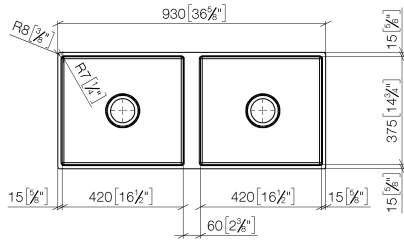

Fregadero doble - Acero Inox cepillado

38 561 000

- Encastrable, sobre encimera o enrasado
- 930 x 405 mm
- Profundidad de fregadero 200 / 40mm
- 3 1/2" Válvula de filtro que se puede cerrar
- 3 1/2" Válvula de filtro que no se puede cerrar
- Juego de salida y de derrame completo con válvula de empalme
- Juego de fijación
- Adecuado para armarios bajos 1000 mm

El accionamiento excéntrico no está incluido en el volumen de suministro.

Complementos recomendados

Tabla de cortar - negro

- Para colocar sobre el fregadero

84 700 000-13

Complementos recomendados

Tabla de cortar - roble

- Para colocar sobre el fregadero

84 700 000-48

Fregadero doble - Acero Inox cepillado

38 561 000

mm [inches]
M 1:10

Fregadero doble - Acero Inox cepillado

38 561 000

Lista de piezas de recambios