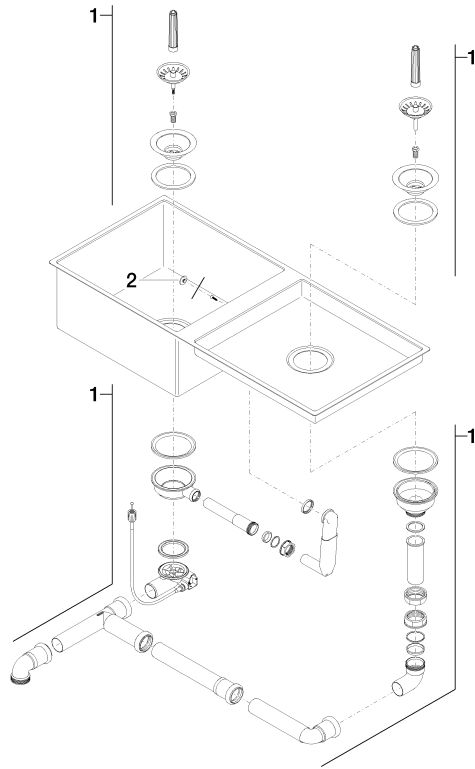

Fregadero doble - Acero Inox cepillado

38 561 000

- Encastrable, sobre encimera o enrasado
- 930 x 405 mm
- Profundidad de fregadero 200 / 40mm
- 3 1/2" Válvula de filtro que se puede cerrar
- 3 1/2" Válvula de filtro que no se puede cerrar
- Juego de salida y de derrame completo con válvula de empalme
- Juego de fijación
- Adecuado para armarios bajos 1000 mm

El accionamiento excéntrico no está incluido en el volumen de suministro.

Complementos recomendados

Tabla de cortar - negro

- Para colocar sobre el fregadero

84 700 000-13

Complementos recomendados

Tabla de cortar - roble

- Para colocar sobre el fregadero

84 700 000-48

Fregadero doble - Acero Inox cepillado

38 561 000

mm [inches]
M 1:10

Fregadero doble - Acero Inox cepillado

38 561 000

Lista de piezas de recambios

N°	Número de artículo	Denominación	Cantidad de montaje	Plazo de entrega
1	04 11 01 009 00-86	juego de evacuación	1	30
2	04 21 02 123 00-86	tapa	1	30